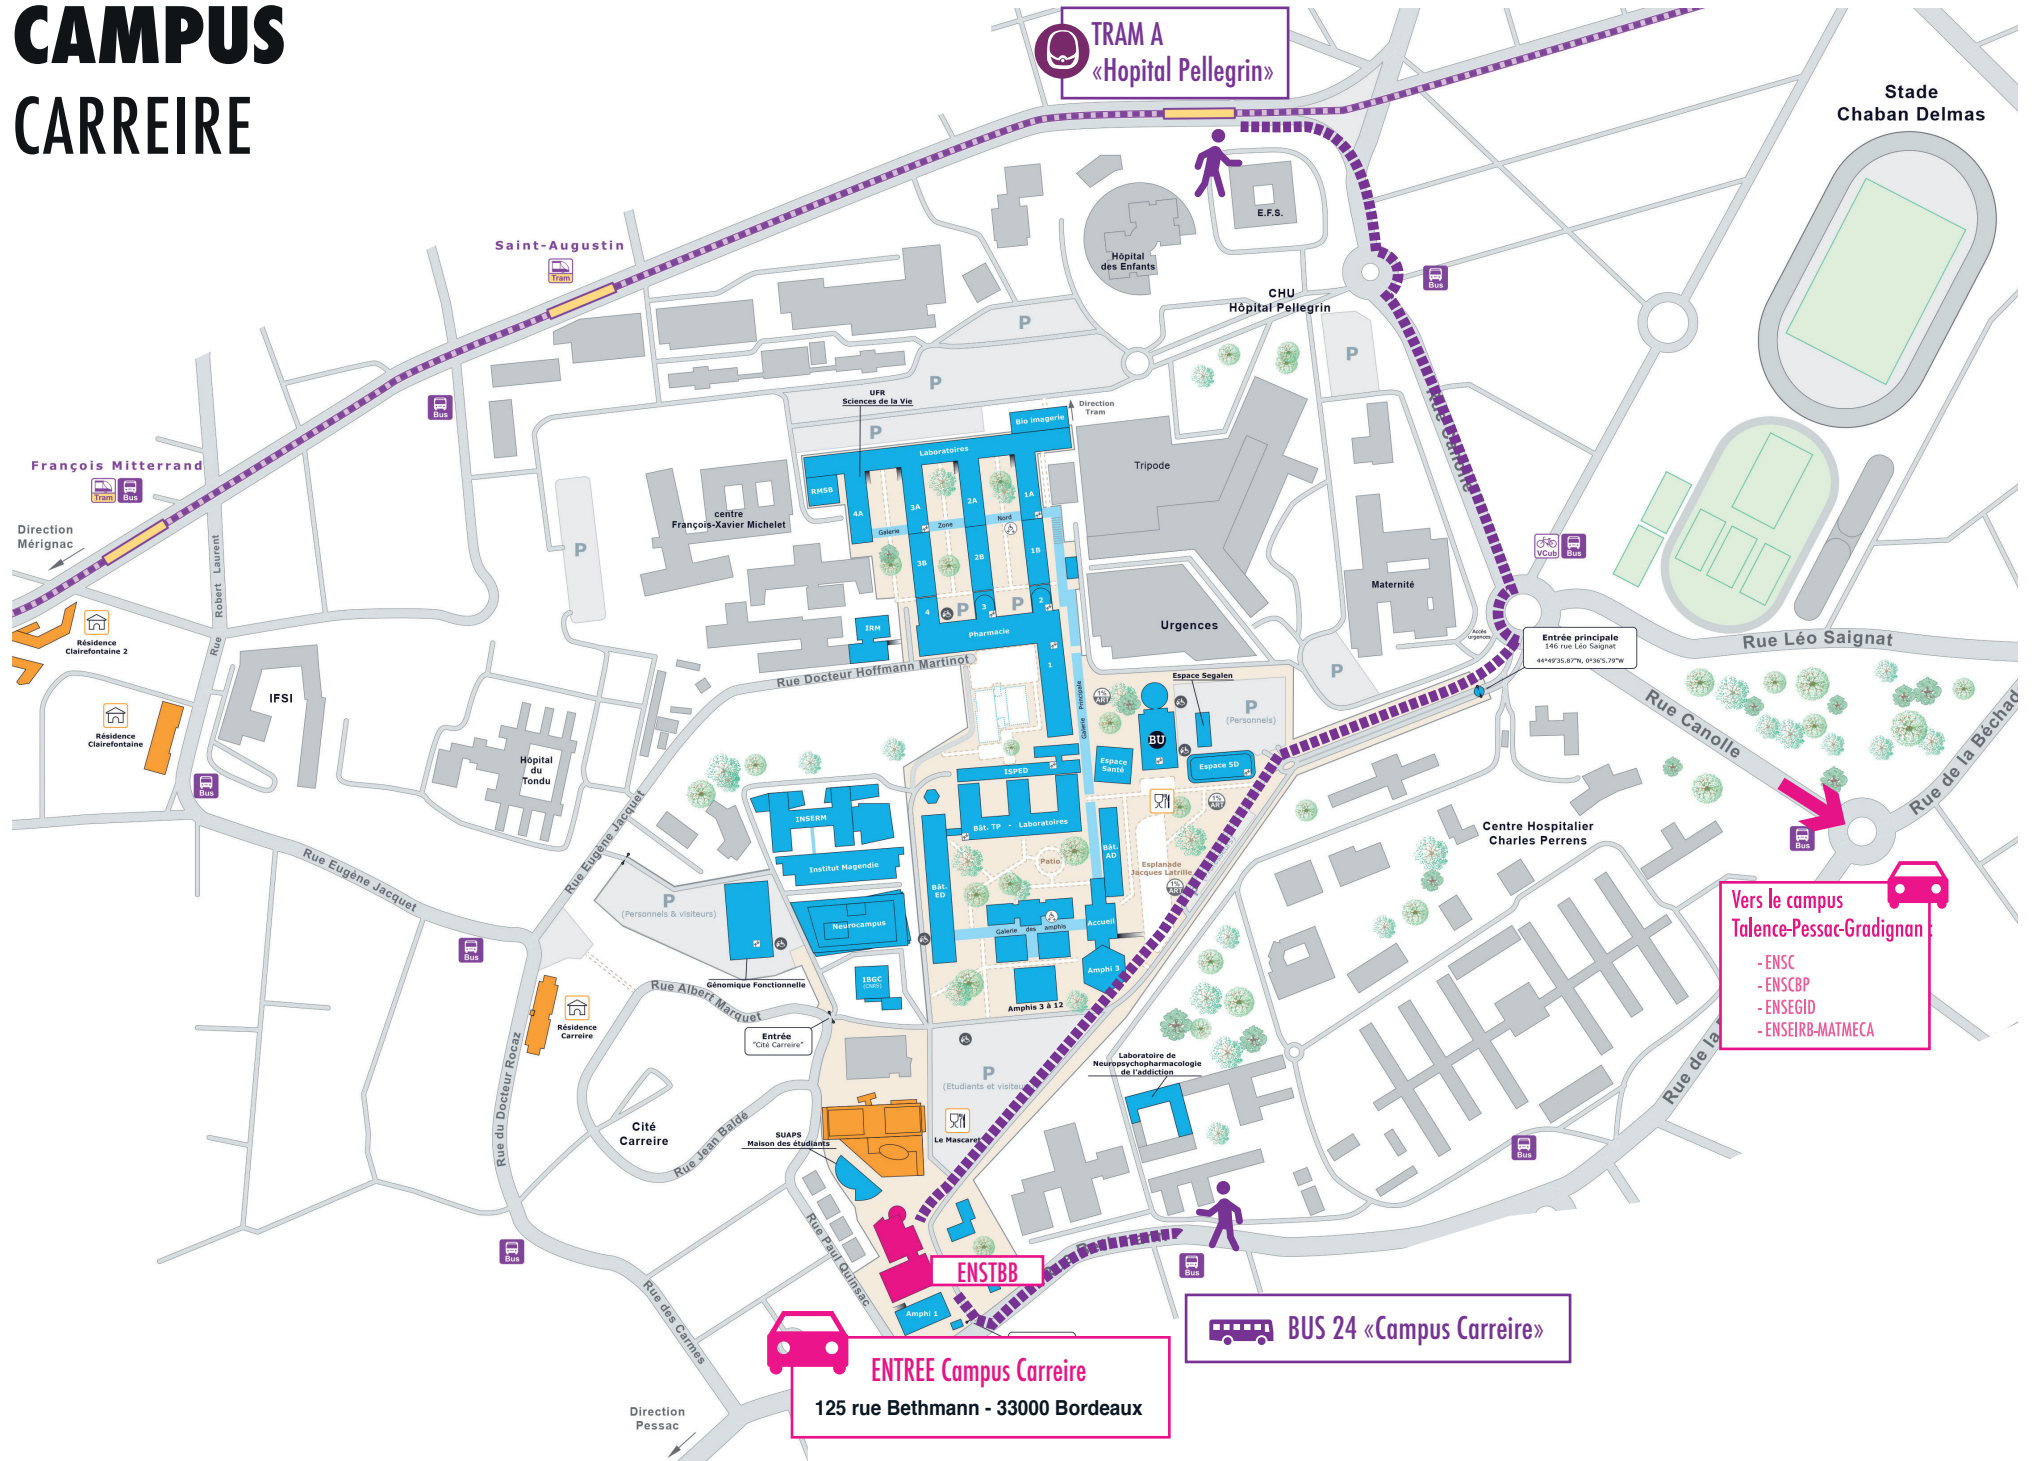

CAMPUS CARREIRE

TRAM A
«Hôpital Pellegrin»

Stade
Chaban Delmas

Vers le campus
Talence-Pessac-Gradignan

- ENSC
- ENSCBP
- ENSEGD
- ENSEIRB-MATMECA

ENTREE Campus Carreire
125 rue Bethmann - 33000 Bordeaux

BUS 24 «Campus Carreire»