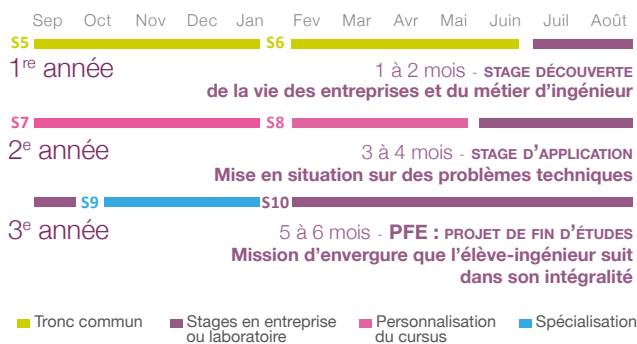

Première école de Nouvelle-Aquitaine avec plus de 1200 élèves-ingénieurs, répartis dans 6 filières, riche de cent ans d'histoire, l'ENSEIRB-MATMECA propose des spécialités d'ingénieurs couvrant un large spectre du monde numérique.

Notre démarche pédagogique assure non seulement une large couverture des fondamentaux, un large choix d'options de spécialisation, une ouverture à l'international mais surtout une formation pratique sous forme de TP et de projets avancés qui développent l'autonomie des élèves-ingénieurs et le travail en équipe, les préparant ainsi au monde de l'entreprise.

Votre soutien nous permet de maintenir l'excellence de nos enseignements et de renouveler nos équipements afin de mieux adapter nos formations

aux techniques dont vous avez besoin. La taxe d'apprentissage est une ressource essentielle au développement de notre école et lui permet de proposer à ses élèves-ingénieurs des équipements proches de ceux qu'ils utiliseront au cours de leur carrière.

Nous vous remercions très chaleureusement pour le soutien indispensable que vous voudrez bien apporter à nos formations. En retour de votre confiance, soyez assurés de notre engagement à collaborer avec vous qui êtes nos meilleurs ambassadeurs.

Bien cordialement.

Pierre Fabrie,
Directeur de l'ENSEIRB-MATMECA

L'ENTREPRISE au cœur de l'école

Calendrier des stages

Tous nos projets :

enseirb-matmeca.bordeaux-inp.fr

Rubrique Entreprises
> Taxe d'apprentissage

DÉPOSER GRATUITEMENT VOS OFFRES DE STAGES SUR NOTRE CAREER CENTER, EN PARTENARIAT AVEC JOB TEASER :
enseirb-matmeca.jobteaser.com

POUR DIFFUSER UNE OFFRE D'EMPLOI
emplois@enseirb-matmeca.fr

AIDEM
INGÉNIEURS DIPLÔMÉS
ENSEIRB-MATMECA

ENSEIRB-MATMECA.BORDEAUX-INP.FR

Marie Odile Vasconcelos - Relations Entreprises

taxe-apprentissage @enseirb-matmeca.fr
05 56 84 65 08

ENSEIRB-MATMECA

1 av. du Dr A. Schweizer
33402 Talence CEDEX

Enseirb-Matmeca

@ENSEIRBMATMECA

ENSEIRB-MATMECA

en association avec
université de BORDEAUX

École associée de
INSTITUT Mines-Télécom

Cti
Commission des Titres d'Ingénieur

EUR-ACE

MINISTÈRE
DE L'ENSEIGNEMENT SUPÉRIEUR,
DE LA RECHERCHE
ET DE L'INNOVATION